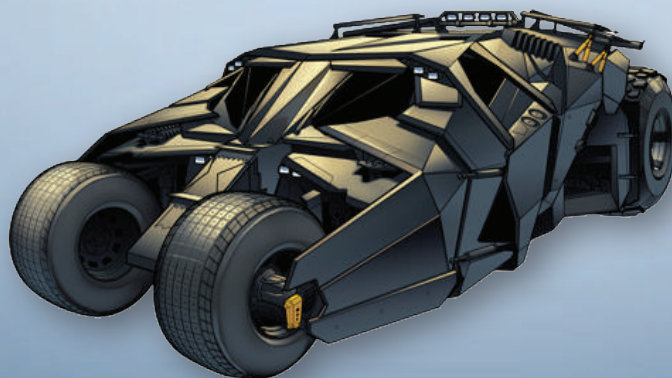

PRÓXIMA ENTREGA: RUEDA
DELANTERA COMPLETA CON LLANTAS
Y NEUMÁTICO